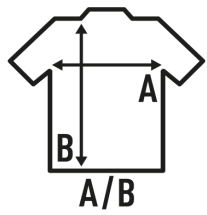

**SHIRT LADY SS POPLIN**

Γυναικείο κοντομάνικο εφαρμοστό Πουκάμισο

100% βαμβάκι

Box/Box 25

Pack/Pack 1

**SIZE/Size**

EU	S	M	L	XL	XXL
Width	47 cm	49 cm	51 cm	53 cm	55 cm
μήκος	61 cm	62 cm	63 cm	64 cm	65 cm

White  
(WH)Black  
(BK)Wine  
(WN)