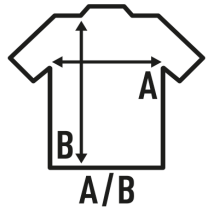

SHIRT LADY SS POPLIN

Γυναικείο κοντομάνικο εφαρμοστό Πουκάμισο

100% βαμβάκι

Box/Box 25

Pack/Pack 1

SIZE/Size

EU	S	M	L	XL	XXL
Width	47 cm	49 cm	51 cm	53 cm	55 cm
μήκος	61 cm	62 cm	63 cm	64 cm	65 cm