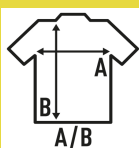

SHIRT LADY SS POPLIN

Γυναικείο κοντομάνικο εφαρμοστό Πουκάμισο

100% βαμβάκι

Box/Box 25

Pack/Pack 1

SIZE/Size

EU	S	M	L	XL	XXL
Width	47 cm	49 cm	51 cm	53 cm	55 cm
μήκος	61 cm	62 cm	63 cm	64 cm	65 cm

White
(WH)