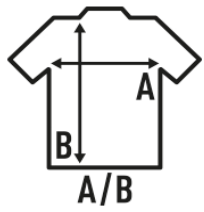

## SOFTSHELL JACKED HOODED

Μπουφάν με φερμουάρ σε όλο το μήκος.  
Τρεις στρώσεις από μεμβράνες που το αφήνουν να αναπνέει.  
Εσωτερικό από μικροφλίς με ρυθμιζόμενο κορδόνι στο στρίφωμα.  
Τσέπη με φερμουάρ στο στήθος και στα πλευρά.  
Πλευρικές τσέπες με φερμουάρ.  
300 g/m<sup>2</sup> περίπου.  
Εξωτερικός: 94% ανακυκλωμένος πολυεστέρας / 6% ελασίνη.  
Εσωτερικό: 100% πολυεστέρας

### SIZE/Size

EU	S	M	L	XL	XXL	3XL	4XL
Width	53 cm	55 cm	57 cm	59 cm	61 cm	63 cm	65 cm
μήκος	70 cm	72 cm	54 cm	76 cm	78 cm	80 cm	82 cm

White  
(WH)

Navy  
(NY)