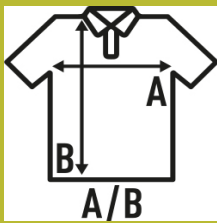

LADY HEAVY SPORT PIQUE POLO

Εφαρμοστό. Τρίκομη πατιλέτα. Πλανές σχιμές στο τελείωμα. φακαρόλα σε αντίθεση

100% Polyester. Βάρος: 200 - 210 γρ. Περίπου.

Box/Box 50

Pack/Pack 50

SIZE/Size

EU	S	M	L	XL	XXL	3XL
Width	42 cm	44 cm	46 cm	48 cm	50 cm	54 cm
μήκος	61 cm	63 cm	65 cm	67 cm	69 cm	73 cm