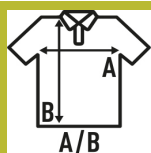

HEAVY PIQUE POLO LADY

Εφαρμοστό. Τρίκομη πατιλέτα. Πλανές σχισμές στο τελείωμα. φακαρόλα σε αντίθεση

100% Polyester. Βάρος: 200 - 210 γρ. Περίπου.

Box/Box 50

Pack/Pack 50

SIZE/Size

EU	S	M	L	XL	XXL	3XL
Width	42 cm	44 cm	46 cm	48 cm	50 cm	54 cm
μήκος	61 cm	63 cm	65 cm	67 cm	69 cm	73 cm