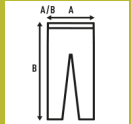

LEGGINS LADY

Ζώνες γυναικείων με ελαστική μέση. Διατίθεται σε 3 χρώματα και από μέγεθος S έως XL. Αφαιρούμενη ετικέτα.

Λεπτομέρειες:

- Γυναικεία κολάν με ελαστική μέση.
- GM - 82% βαμβάκι / 13% βισκόζη / 5% Spandex

65% πολυέστερ / 30% βαμβάκι / 5% Spandex. Βάρος: 180 γρ. Περίπου.

Box/Box 50 uds.

SIZE/Size

EU	XS	S	M	L	XL
Width	30 cm	32 cm	34 cm	36 cm	38 cm
μήκος	90 cm	92 cm	94 cm	96 cm	98 cm

White
(WH)

Black
(BK)

Grey Melange
(GM)