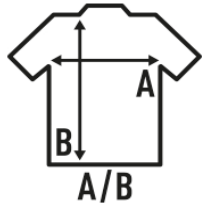

ARUBA T-SHIRT LADY

Γυναικεία αγωνιστική μπλούζα στυλ, ελαφρώς τοποθετημένη. Αφαιρούμενη ετικέτα. Διατίθεται σε 6 χρώματα και από μέγεθος S έως XXL.

Λεπτομέρειες:

- Αμάνικο πουκάμισο.
- Ελαφρώς τοποθετημένο.
- Στο πίσω μέρος υπάρχει μια εγκοπή στο στυλ πυγμαχίας
- Αφαιρούμενη ετικέτα

100% ανακυκλωμένος πολυεστέρας. Βάρος: 130 γρ. Περίπου.

Box/Box 50

Pack/Pack 50

SIZE/Size

| EU | S | M | L | XL | XXL |
|-------|-------|-------|-------|-------|-------|
| Width | 38 cm | 40 cm | 42 cm | 44 cm | 46 cm |
| μήκος | 61 cm | 63 cm | 65 cm | 67 cm | 69 cm |