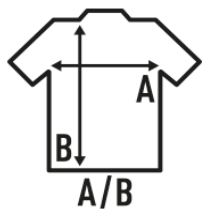

LADY SPORT T-SHIRT

Αθλητικό μπλουζάκι για γυναίκες με κοντό μανίκι, ελαφρώς τοποθετημένο, με διακοσμητικές ραφές εμπρός, πίσω και μανίκια. Αφαιρούμενη ετικέτα. Διατίθεται σε 12 χρώματα και από μέγεθος S έως XXL.

Λεπτομέρειες:

- Διακοσμητικές ραφές στο στήθος, στην πλάτη και στα μανίκια.
- Ελαφρώς τοποθετημένο.
- 130 g/m² approx.
- 100% ανακυκλωμένος πολυεστέρας.
- Αφαιρούμενη ετικέτα

100% ανακυκλωμένος πολυεστέρας. Βάρος: 130 γρ. Περίπου.

Box/Box 50

Pack/Pack 50

SIZE/Size

EU	S	M	L	XL	XXL
Width	41 cm	43 cm	45 cm	47 cm	49 cm
μήκος	60 cm	62 cm	64 cm	66 cm	68 cm

White
(WH)

Black
(BK)

Red
(RD)

Navy
(NY)