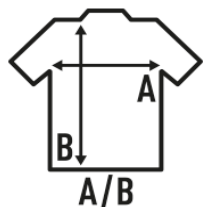

LADY SPORT T-SHIRT

Αθλητικό μπλουζάκι για γυναίκες με κοντό μανίκι, ελαφρώς τοποθετημένο, με διακοσμητικές ραφές εμπρός, πίσω και μανίκια. Αφαιρούμενη ετικέτα. Διατίθεται σε 14 χρώματα και από μέγεθος S έως XXL.

Λεπτομέρειες:

- Διακοσμητικές ραφές στο στήθος, στην πλάτη και στα μανίκια.
- Ελαφρώς τοποθετημένο.
- Αφαιρούμενη ετικέτα

100% ανακυκλωμένος πολυεστέρας. Βάρος: 130 γρ. Περίπου.

Box/Box 50

Pack/Pack 50

SIZE/Size

EU	S	M	L	XL	XXL
Width	41 cm	43 cm	45 cm	47 cm	49 cm
μήκος	60 cm	62 cm	64 cm	66 cm	68 cm

White
(WH)

Black
(BK)

Red
(RD)

Navy
(NY)

Royal Blue
(RB)

Khaki
(KH)

Orange
(OR)