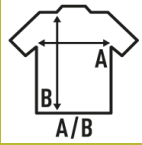

Λεπτομέρειες:

- Διακοσμητικές ραφές στο στήθος, στην πλάτη και στα μανίκια.
- Ελαφρώς τοποθετημένο.
- Αφαιρούμενη ετικέτα

100% ανακυκλωμένος πολυεστέρας. Βάρος: 130 γρ. Περίπου.

Box/Box 50

Pack/Pack 50

SIZE/Size

EU	S	M	L	XL	XXL
Width	41 cm	43 cm	45 cm	47 cm	49 cm
μήκος	60 cm	62 cm	64 cm	66 cm	68 cm

White (WH)

Black (BK)

Red (RD)

Navy (NY)

Royal Blue (RB)

Khaki (KH)

Orange (OR)