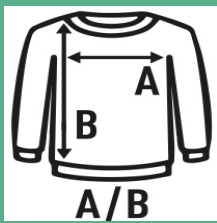

UNISEX CVC SWEATSHIRT

Unisex κλασικό φούτερ με στρογγυλό λαιμό ιδανικό για εξατομίκευση. Διατίθεται σε 6 χρώματα μεγέθους XS έως 3XL.

Λεπτομέρειες:

- Διπλή ραφή στον λαιμό, τις μανσέτες και το στρίφομα.
- 1x1 Rib με lycra σε μανσέτες και ζώνη μέσης.
- 275 g/m² approx.
- 80% βαμβάκι / 20% πολυέστερ
- Αφαιρούμενη ετικέτα
- GM: 73%βαμβάκι /20% πολυέστερ/ 7% Viscosa

80% βαμβάκι / 20% πολυέστερ. Βάρος: 275 g/m² approx.

Box/Box 25

Pack/Pack 25

SIZE/Size

EU	XS	S	M	L	XL	XXL	3XL
Width	51 cm	54 cm	57 cm	60 cm	63 cm	66 cm	70 cm
μήκος	63 cm	66 cm	69 cm	72 cm	76 cm	78 cm	81 cm