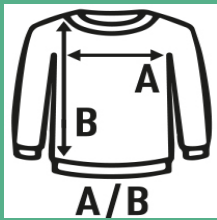

SWEATSHIRT CVC

Unisex κλασικό φούτερ με στρογγυλό λαιμό ιδανικό για εξατομίκευση. Διατίθεται σε 6 χρώματα μεγέθους XS έως 3XL.

Λεπτομέρειες:

- Διπλή ραφή στον λαιμό, τις μανσέτες και το στρίφομα.
- 1x1 Rib με lycra σε μανσέτες και ζώνη μέσης.
- Αφαιρούμενη ετικέτα
- GM: 73% βαμβάκι / 20% πολυέστερ / 7% Viscosa

80% βαμβάκι / 20% πολυέστερ. Βάρος: 275 g/m² approx.

Box/Box 25

Pack/Pack 25

SIZE/Size

EU	XS	S	M	L	XL	XXL	3XL
Width	51 cm	54 cm	57 cm	60 cm	63 cm	66 cm	70 cm
μήκος	63 cm	66 cm	69 cm	72 cm	76 cm	78 cm	81 cm