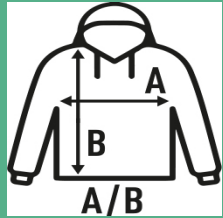

FULL ZIP CVC SWEATSHIRT

Ανδρικό φούτερ με πλήρη αόρατο φερμουάρ και ψηλό κολάρο με πλαϊνές τσέπες. Διατίθεται σε 6 χρώματα και από μέγεθος XS έως XXL.

Λεπτομέρειες:

- 2x1 Rib με lycra σε μανσέτες και ζώνη μέσης.
- Πλήρες φερμουάρ που καλύπτεται.
- Πλευρικές τσέπες.
- 275 g/m² approx.
- 20% πολυέστερ / 80% βαμβάκι
- GM - 73% βαμβάκι / 20% πολυέστερ / 7% βιοκόζη

80% βαμβάκι / 20% πολυέστερ. Βάρος: 275 g/m² approx.

Box/Box 25

Pack/Pack 25

SIZE/Size

EU	XS	S	M	L	XL	XXL
Width	52 cm	54 cm	56 cm	58 cm	60 cm	62 cm
μήκος	67 cm	69 cm	72 cm	74 cm	76 cm	78 cm

White
(WH)

Black
(BK)