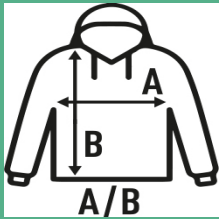

## FULL ZIP CVC SWEATSHIRT

Ανδρικό φούτερ με πλήρη αόρατο φερμουάρ και ψηλό κολάρο με πλαϊνές τσέπες. Διατίθεται σε 6 χρώματα και από μέγεθος XS έως XXL.

Λεπτομέρειες:

- 1x1 Rib με lycra σε μανσέτες και ζώνη μέσης.
- Πλήρες φερμουάρ που καλύπτεται.
- Πλευρικές τσέπες.
- 275 g/m<sup>2</sup> approx.
- 20% πολυέστερ / 80% βαμβάκι
- GM - 73% βαμβάκι / 20% πολυέστερ / 7% βισκόζη

### SIZE/Size

EU	XS	S	M	L	XL	XXL
Width	52 cm	54 cm	56 cm	58 cm	60 cm	62 cm
μήκος	67 cm	69 cm	72 cm	74 cm	76 cm	78 cm

White  
(WH)

Black  
(BK)

Red  
(RD)

Navy  
(NY)

Royal Blue  
(RB)

Grey Melange  
(GM)