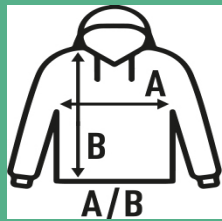

## KANGAROO CVC SWEATSHIRT 320

• Διατίθεται σε 6 χρώματα μεγέθους XS έως 3XL.

Λεπτομέρειες:

- Sudadera con capucha.
- Κορδόνι στη μέση ίδιου χρώματος.
- Τσέπη καγκουρό.
- Rib 2x1 με lycra σε μανσέτες και ζώνη μέσης.
- 320 g/m<sup>2</sup> aprox.
- 80% βαμβάκι / 20% πολυέστερ
- GM - 73% βαμβάκι / 20% πολυέστερ / 7% βισκόζη
- Αφαιρούμενη ετικέτα

### SIZE/Size

EU	XS	S	M	L	XL	XXL	3XL
Width	52 cm	54 cm	56 cm	58 cm	60 cm	62 cm	64 cm
μήκος	68 cm	69 cm	70 cm	71 cm	72 cm	74 cm	76 cm

White  
(WH)

Black  
(BK)

Red  
(RD)

Navy  
(NY)

Royal Blue  
(RB)

Grey Melange  
(GM)