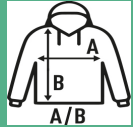

## KANGAROO SWEATSHIRT 320

• Διατίθεται σε 6 χρώματα μεγέθους XS έως 3XL.

Λεπτομέρειες:

- Sudadera con capucha.
- Κορδόνι στη μέση ίδιου χρώματος.
- Τσέπη καγκουρό.
- Rib 2x1 με lycra σε μανσέτες και ζώνη μέσης.
- GM - 73% βαμβάκι / 20% πολυεστέρας / 7% βισκόζη
- Αφαιρούμενη ετικέτα

### SIZE/Size

EU	XS	S	M	L	XL	XXL	3XL
Width	52 cm	54 cm	56 cm	58 cm	60 cm	62 cm	64 cm
μήκος	68 cm	69 cm	70 cm	71 cm	72 cm	74 cm	76 cm

White  
(WH)

Black  
(BK)

Red  
(RD)

Navy  
(NY)

Royal Blue  
(RB)

Ash Melange  
(AS)