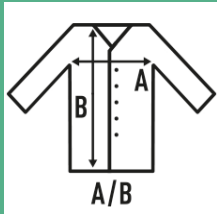

KANGAROO OVERSIZE UNISEX

Φούτερ με κουκούλα.
Σχέδιο με crossover γιακά.
2x1 ριπ με ελαστική σε μανσέτες και στρίψωμα.
Τσέπη kangouró.

GM: 73% βαμβάκι / 20% πολυεστέρας / 7% βισκόζη.

80% βαμβάκι / 20% ανακυκλωμένος πολυεστέρας. 320 g/m² περίπου.

Box/Box 25

Pack/Pack 25

SIZE/Size

EU	S	M	L	XL	XXL
Width	60 cm	64 cm	68 cm	72 cm	76 cm
μήκος	69 cm	70 cm	71 cm	72 cm	74 cm

Black
(BK)

Navy
(NY)

Grey Melange
(GM)

Butter Cream
(BT)