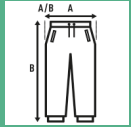

SWEAT PANTS CUFF UNISEX

Αντρικά παντελόνια jogger ατόμων με πλευρικές τσέπες, μανσέτες στο στρίφωμα και ελαστική μέση με ρυθμιζόμενο κορδόνι.

Λεπτομέρειες:

- Παντελόνι με λάστιχο στη μέση και στον αστράγαλο. Κορδόνι στη μέση ίδιου χρώματος.
- Πλευρικές τσέπες.
- Μανσέτες στο μπάσο.
- GM: 61% βαμβάκι /31% ανακυκλωμένος πολυεστέρας / 8% viscosa

60% βαμβάκι / 40% ανακυκλωμένος πολυεστέρας. Βάρος: 290 γρ. Περίπου.

Box/Box 25 uds.

SIZE/Size

EU	S	M	L	XL	XXL
Width	50 cm	52 cm	54 cm	55 cm	57 cm
μήκος	104 cm	106 cm	108 cm	110 cm	112 cm

Black
(BK)

Navy
(NY)