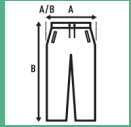

SWEAT PANTS KID

Μακριά αθλητικά παντελόνια για παιδιά, μανσέτες στο στρίφομα και ελαστική μέση με ρυθμιζόμενο κορδόνι.

Λεπτομέρειες:

- Παντελόνι με λάστιχο στη μέση και στον αστράγαλο. Κορδόνι στη μέση ίδιου χρώματος.
- Πλευρικές τσέπες.
- Μανσέτες στο μπάσο.
- 290 g/m² approx.
- 60% βαμβάκι / 40% ανακυκλωμένος πολυεστέρας.
- GM: 61% βαμβάκι / 31% ανακυκλωμένος πολυεστέρας / 8% viscose

60% βαμβάκι / 40% ανακυκλωμένος πολυεστέρας. Βάρος: 290 γρ. Περίπου.

Box/Box 25 uds.

SIZE/Size

EU	1-2	3-4	5-6	7-8	9-11	12-14
Width	28 cm	30 cm	33 cm	35 cm	37 cm	39 cm
μήκος	40 cm	52 cm	60 cm	68 cm	75 cm	85 cm