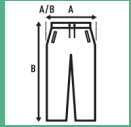

SWEAT PANTS LADY

Πλούσια μακρά αθλητικά παντελόνια για τις γυναίκες, ευθεία κοπή και ελαστική μέση με ρυθμιζόμενο κορδόνι.

Λεπτομέρειες:

- Παντελόνι με λάστιχο στη μέση και στον αστράγαλο. Κορδόνι στη μέση ίδιου χρώματος.
- Ευθεία κοπή.
- GM: 61% βαμβάκι / 31% ανακυκλωμένος πολυεστέρας / 8% viscose

60% βαμβάκι / 40% ανακυκλωμένος πολυεστέρας. Βάρος: 290 γρ. Περίπου.

Box/Box 25 uds.

SIZE/Size

EU	S	M	L	XL	XXL
Width	40 cm	42 cm	44 cm	46 cm	48 cm
μήκος	99 cm	101 cm	103 cm	105 cm	107 cm

Black
(BK)

Navy
(NY)