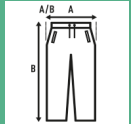

SWEAT PANTS MAN

Πλούσια αθλητικά παντελόνια για άνδρες, με πλαϊνές τσέπες, ευθεία κοπή και ελαστική μέση με ρυθμιζόμενο κορδόνι.

Λεπτομέρειες:

- Παντελόνι με λάστιχο στη μέση και στον αστράγαλο. Κορδόνι στη μέση ίδιου χρώματος.
- Πλευρικές τσέπες.
- Ευθεία κοπή.
- GM: 61% βαμβάκι /31% ανακυκλωμένος πολυεστέρας. / 8% viscose

60% βαμβάκι / 40% ανακυκλωμένος πολυεστέρας. Βάρος: 290 γρ. Περίπου.

Box/Box 25 uds.

SIZE/Size

EU	S	M	L	XL	XXL
Width	52 cm	54 cm	55 cm	57 cm	58 cm
μήκος	106 cm	108 cm	110 cm	112 cm	114 cm

Black
(BK)

Navy
(NY)