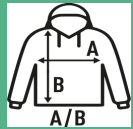

FULL ZIP SWEATSHIRT

Ανδρικό φούτερ με πλήρη αόρατο φερμουάρ και ψηλό κολάρο με πλαϊνές τσέπες. Διατίθεται σε 11 χρώματα και από μέγεθος XS έως XXL.

Λεπτομέρειες:

- 2x1 Rib με lycra σε μανσέτες και ζώνη μέσης.
- Πλήρες φερμουάρ που καλύπτεται.
- Πλευρικές τσέπες.
- GM: 61% βαμβάκι /31% ανακυκλωμένος πολυεστέρας / 8% viscosa

60% βαμβάκι / 40% ανακυκλωμένος πολυεστέρας. Βάρος: 290 γρ. Περίπου.

Box/Box 25 uds.

SIZE/Size

EU	XS	S	M	L	XL	XXL
Width	52 cm	54 cm	56 cm	58 cm	60 cm	62 cm
μήκος	67 cm	69 cm	72 cm	74 cm	76 cm	78 cm

White (WH)