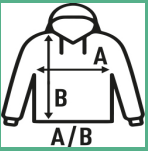

FULL ZIP SWEATSHIRT

Ανδρικό φούτερ με πλήρη αόρατο φερμουάρ και ψηλό κολάρο με πλαϊνές τσέπες. Διατίθεται σε 11 χρώματα και από μέγεθος XS έως XXL.

Λεπτομέρειες:

- 2x1 Rib με lycra σε μανσέτες και ζώνη μέσης.
- Πλήρες φερμουάρ που καλύπτεται.
- Πλευρικές τσέπες.
- GM: 61% βαμβάκι /31% ανακυκλωμένος πολυεστέρας / 8% viscosa

60% βαμβάκι / 40% ανακυκλωμένος πολυεστέρας. Βάρος: 290 γρ. Περίπου.

Box/Box 25

Pack/Pack 25

SIZE/Size

EU	XS	S	M	L	XL	XXL
Width	52 cm	54 cm	56 cm	58 cm	60 cm	62 cm
μήκος	67 cm	69 cm	72 cm	74 cm	76 cm	78 cm