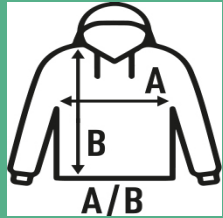

Λεπτομέρειες:

- Hooded sweatshirt.
- Κορδόνι στη μέση ίδιου χρώματος.
- Τσέπη καγκουρό.
- 2x1 Rib με lycra σε μανσέτες και ζώνη μέσης.
- GM: 61% βαμβάκι / 31% ανακυκλωμένος πολυεστέρας / 8% βισκόζη
- DGM: 60% Polyester / 40% βαμβάκι
- AS: 67% βαμβάκι / 31% ανακυκλωμένος πολυεστέρας / 2% βισκόζη
- Fluor: 70% ανακυκλωμένος πολυεστέρας / 30% βαμβάκι

Box/Box 25

Pack/Pack 25

SIZE/Size

EU	XS	S	M	L	XL	XXL	3XL	4XL	5XL
Width	52 cm	54 cm	56 cm	58 cm	60 cm	62 cm	64 cm	67 cm	69 cm
μήκος	68 cm	69 cm	70 cm	71 cm	72 cm	74 cm	76 cm	78 cm	80 cm

White (WH)	Black (BK)	Red (RD)	Navy (NY)	Royal Blue (RB)	Aqua (AQ)	Ash Melange (AS)	Bottle Green (BG)	Brown (BR)	Burgundy (BU)	Denim (DN)	Forest Green (FG)
Graphite (GF)	Grey Melange (GM)	Ice Blue (IB)	Kelly Green (KG)	Khaki (KH)	Lime Stone (LS)	Lavender (LV)	Light Yellow (LY)	Orange (OR)	Pink (PK)	Purple (PU)	Sky Blue (SK)
Gold (SY)	Orange Fluor (ORF)	Gold Fluor (SYF)	Mint Green (MG)	Charcoal (CHC)	Denim Heather (DNH)	Charcoal Heather (CHCH)	Apple (AP)	Silver (SL)	Dark Grey Melange (DGM)	Butter Cream (BT)	Pink Vintage (PV)
Tropical Green (TP)	Violet (VI)	Apricot (APR)	Petrol Blue (PB)	Mauve Light (ML)							