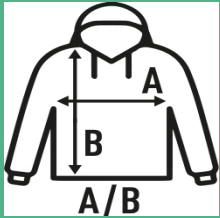

HALF ZIP SWEATSHIRT

Ανδρικό φούτερ με μισό φερμουάρ και υψηλό γιακά. Διατίθεται σε 8 χρώματα και από μέγεθος S έως XXL.

Λεπτομέρειες:

- 2x1 Rib με lycra σε μανσέτες και ζώνη μέσης.
- AS: 67% βαμβάκι / 31% ανακυκλωμένος πολυεστέρας / 2% viscosa

60% βαμβάκι / 40% ανακυκλωμένος πολυεστέρας. Βάρος: 290 γρ.

SIZE/Size

EU	S	M	L	XL	XXL
Width	54 cm	57 cm	60 cm	63 cm	66 cm
μήκος	66 cm	69 cm	72 cm	76 cm	78 cm