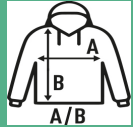

HALF ZIP SWEATSHIRT

Ανδρικό φούτερ με μισό φερμουάρ και υψηλό γιακά. Διατίθεται σε 8 χρώματα και από μέγεθος S έως XXL.

Λεπτομέρειες:

- 2x1 Rib με lycra σε μανσέτες και ζώνη μέσης.
- AS: 67% βαμβάκι / 31% ανακυκλωμένος πολυεστέρας / 2% viscosa

60% βαμβάκι / 40% ανακυκλωμένος πολυεστέρας. Βάρος: 290 γρ.

Box/Box 25 uds.

SIZE/Size

| EU | S | M | L | XL | XXL |
|-------|-------|-------|-------|-------|-------|
| Width | 54 cm | 57 cm | 60 cm | 63 cm | 66 cm |
| μήκος | 66 cm | 69 cm | 72 cm | 76 cm | 78 cm |