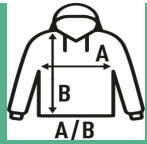

HALF ZIP SWEATSHIRT

Ανδρικό φούτερ με μισό φερμουάρ και υψηλό γιακά. Διατίθεται σε 8 χρώματα και από μέγεθος S έως XXL.

Λεπτομέρειες:

- 2x1 Rib με lycra σε μανσέτες και ζώνη μέσης.
- AS: 67% βαμβάκι / 31% ανακυκλωμένος πολυεστέρας / 2% viscosa

60% βαμβάκι / 40% ανακυκλωμένος πολυεστέρας. Βάρος: 290 γρ.

Box/Box 25

Pack/Pack 25

SIZE/Size

EU	S	M	L	XL	XXL
Width	54 cm	57 cm	60 cm	63 cm	66 cm
μήκος	66 cm	69 cm	72 cm	76 cm	78 cm

White
(WH)

Black
(BK)

Red
(RD)