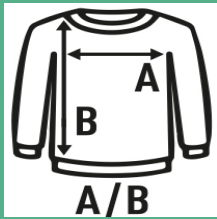

## KID EVEREST UNISEX

Κλασική παιδική φούτερ με στρογγυλό λαιμό. Διατίθεται σε 7 χρώματα και από 1/2 έως 12/14. Λεπτομέρειες:

- Διπλή ραφή στον λαιμό, τις μανσέτες και το στρίφομα.
- 2x1 Rib με lycra σε μανσέτες και ζώνη μέσης.
- 275 g/m<sup>2</sup> approx.
- 80% οργανικό βαμβάκι / 20% ανακυκλωμένος πολυεστέρας
- GM:63%οργανικό βαμβάκι /21%ανακυκλωμένος πολυεστέρας / 16% βισκόζη

### SIZE/Size

EU	1/2	3/4	5/6	7/8	9/11	12/14
Width	33 cm	36 cm	39 cm	42 cm	46 cm	50 cm
μήκος	40 cm	43 cm	46 cm	53 cm	58 cm	61 cm

White  
(WH)

Black  
(BK)

Navy  
(NY)

Grey Melange  
(GM)

Steel Blue  
(SB)

Dark Grey Melange  
(DGM)