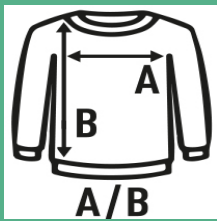

LADY CVC SWEATSHIRT

Γυναικεία μπλούζα CVC (80% Αλγόδον / 20% Πολιέστερ) με στρογγυλό λαιμό ιδανικό για εξατομίκευση. Διατίθεται σε 6 χρώματα μεγέθους XS έως XXL.

- 1x1 Rib με lycra σε μανσέτες και ζώνη μέσης.
- 275 g/m² approx.
- 20% Polyester / 80% βαμβάκι
- GM: 73% βαμβάκι /20% πολυέστερ/ 7% Viscosa

80% βαμβάκι / 20% πολυέστερ. Βάρος: 275 g/m² approx.

Box/Box 25

Pack/Pack 25

SIZE/Size

EU	S	M	L	XL	XXL
Width	48 cm	50 cm	52 cm	54 cm	56 cm
μήκος	65 cm	67 cm	69 cm	71 cm	73 cm

White
(WH)

Black
(BK)

Red
(RD)