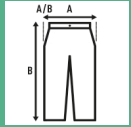

SWEAT SHORTS MAN

Ανδρικά κοντό παντελόνια αθλητικών βελούδων με πλευρικές τσέπες με έντονη ραφή, πίσω τσέπη και ελαστική μέση με ρυθμιζόμενο κορδόνι.

Λεπτομέρειες:

- Ελαστική μέση με ρυθμιζόμενο κορδόνι περισφιξης.
- Μπροστινές τσέπες με σημειωμένες ραφές.
- Πίσω τσέπη.
- GM: 61% βαμβάκι /31% ανακυκλωμένος πολυεστέρας / 8% viscose

60% βαμβάκι / 40% ανακυκλωμένος πολυεστέρας. Βάρος: 290 γρ. Περίπου.

Box/Box 25 uds.

SIZE/Size

EU	S	M	L	XL
Width	49 cm	51 cm	52 cm	54 cm
μήκος	45 cm	49 cm	54 cm	58 cm

Black
(BK)

Navy
(NY)

Grey Melange
(GM)