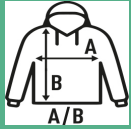

## HOODED SWEATSHIRT

Υνισex φούτερ με κουκούλα με πλήρες κάλυμμα φερμουάρ και τσέπη καγκουρό. Διατίθεται σε 12 χρώματα και από το μέγεθος XS έως 3XL.

Λεπτομέρειες:

- Φούτερ με κουκούλα.
- Κορδόνι στη μέση ίδιου χρώματος.
- Πλήρες φερμουάρ που καλύπτεται.
- Τσέπη καγκουρό.
- 2x1 Rib με lycra σε μανσέτες και ζώνη μέσης.
- GM: 61% βαμβάκι / 31% ανακυκλωμένος πολυεστέρας / 8% βισκόζη
- DGM: 60% ανακυκλωμένος πολυεστέρας / 40% βαμβάκι

### SIZE/Size

EU	XS	S	M	L	XL	XXL	3XL
Width	52 cm	54 cm	56 cm	58 cm	60 cm	62 cm	64 cm
μήκος	67 cm	69 cm	70 cm	71 cm	72 cm	74 cm	76 cm

White (WH)

Black (BK)

Red (RD)

Navy (NY)

Royal Blue (RB)

Bottle Green (BG)