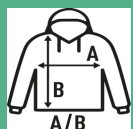

KANGAROO SWEATSHIRT LADY

Μπλούζα με κουκούλα και τσέπη καγκουρό με ταιριαστές τσέπες. Διατίθεται σε 19 χρώματα και από μέγεθος S έως XXL. Επίσης για τον άνθρωπο και το παιδί.

Λεπτομέρειες:

- Hooded sweatshirt.
- Κορδόνι στη μέση ίδιου χρώματος.
- Τσέπη καγκουρό.
- 2x1 Rib με lycra σε μανσέτες και ζώνη μέσης.
- GM: 61% algodón / 31% ανακυκλωμένος πολυεστέρας / 8% viscosa
- AS: 67% algodón / 31% ανακυκλωμένος πολυεστέρας / 2% viscosa

60% βαμβάκι / 40% ανακυκλωμένος πολυεστέρας. Βάρος: 290 γρ.

Box/Box 25 uds.

SIZE/Size

EU	S	M	L	XL	XXL
Width	48 cm	50 cm	52 cm	54 cm	56 cm
μήκος	66 cm	68 cm	70 cm	72 cm	74 cm

White (WH)	Black (BK)	Red (RD)	Navy (NY)	Royal Blue (RB)	Ash Melange (AS)	Bottle Green (BG)	Burgundy (BU)	Denim (DN)
Grey Melange (GM)	Kelly Green (KG)	Orange (OR)	Pink (PK)	Purple (PU)	Raspberry (RP)	Sky Blue (SK)	Gold (SY)	Charcoal (CHC)
Apple (AP)								