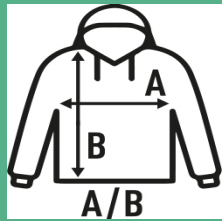

LADY CVC KANGAROO

Μπλούζα με κουκούλα και τσέπη καγκουρό με ταιριαστές τσέπες. Διατίθεται σε 6 χρώματα και από μέγεθος S έως XXL. Επίσης για τον άνθρωπο και το παιδί.

Λεπτομέρειες:

- Hooded sweatshirt.
- Κορδόνι στη μέση ίδιου χρώματος.
- Τσέπη καγκουρό.
- 1x1 Rib με lycra σε μανσέτες και ζώνη μέσης.
- 275 g/m² approx.
- 20% Polyester / 80% βαμβάκι
- GM - 73% βαμβάκι / 20% πολυέστερ / 7% βισκόζη

80% βαμβάκι / 20% πολυέστερ. Βάρος: 275 g/m² approx.

Box/Box 25

Pack/Pack 25

SIZE/Size

EU	S	M	L	XL	XXL
Width	48 cm	50 cm	52 cm	54 cm	56 cm
μήκος	66 cm	68 cm	70 cm	72 cm	74 cm

White
(WH)

Black
(BK)

Red
(RD)