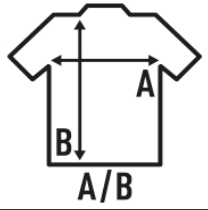

TUVALU KID

Κορυφή του κοριτσιού με την πλάτη του κολυμβητή.

Λεπτομέρειες:

- 1X1 rib λάστιχο στο κολάρο.
- Πίσω με πλάτη πλάτης και 2x1 πλευρά.
- Αφαιρούμενη ετικέτα

100% βαμβάκι. Βάρος: 170 γρ. Περίπου.

Box/Box 100

Pack/Pack 100

SIZE/Size

EU	3-4	5-6	7-8	9-11	12-14
Width	26 cm	28 cm	30 cm	32 cm	34 cm
μήκος	42 cm	44 cm	47 cm	50 cm	56 cm

White
(WH)

Black
(BK)

Red
(RD)

Navy
(NY)

Aqua
(AQ)