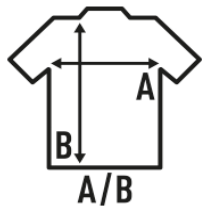

KID TUVALU

Κορυφή του κοριτσιού με την πλάτη του κολυμβητή.

Λεπτομέρειες:

- 1X1 rib λάστιχο στο κολλάρο.
- Πίσω με πλάτη πλάτης και 2x1 πλευρά.
- 170 g/m² approx.
- 100% βαμβάκι
- Αφαιρούμενη ετικέτα

100% βαμβάκι. Βάρος: 170 γρ. Περίπου.

Box/Box 100

Pack/Pack 100

SIZE/Size

EU	3-4	5-6	7-8	9-11	12-14
Width	26 cm	28 cm	30 cm	32 cm	34 cm
μήκος	42 cm	44 cm	47 cm	50 cm	56 cm

White
(WH)

Black
(BK)

Red
(RD)

Navy
(NY)