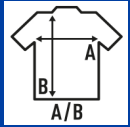

REGULAR DIGITAL PRINT

Ειδικό μπλουζάκι για ψηφιακή εκτύπωση, κοντά μανίκια και χτενισμένο βαμβάκι. Αφαιρούμενη ετικέτα.

Λεπτομέρειες:

- δικτυωτό ύφασμα.
- Ρέλι γαζωμένο από ώμο σε ώμο.
- 1X1 rib λάστιχο στο κολπάρο.
- Διπλή ραφή στο λαμμό, μανίκια και στρίφομα.
- Αφαιρούμενη ετικέτα

100% χτενισμένο βαμβάκι. Βάρος: 160 γρ. Περίπου.

Box/Box 100 uds.

SIZE/Size

EU	S	M	L	XL	XXL	3XL
Width	48 cm	51 cm	53 cm	56 cm	58 cm	61 cm
μήκος	68 cm	70 cm	72 cm	74 cm	76 cm	78 cm

White
(WH)