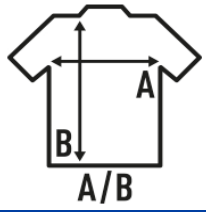

REGULAR DIGITAL PRINT

Ειδικό μπλουζάκι για ψηφιακή εκτύπωση, κοντά μανίκια και χτενισμένο βαμβάκι. Αφαιρούμενη ετικέτα.

Λεπτομέρειες:

- δικτυωτό ύφασμα.
- Ρέλι γαζωμένο από ώμο σε ώμο.
- 1X1 rib λάστιχο στο κολλάρο.
- Διπλή ραφή στο λαμίο, μανίκια και στρίφομα.
- Αφαιρούμενη ετικέτα

100% χτενισμένο βαμβάκι. Βάρος: 160 γρ. Περίπου.

Box/Box 100

Pack/Pack 100

SIZE/Size

EU	S	M	L	XL	XXL	3XL
Width	48 cm	51 cm	53,5 cm	56 cm	58 cm	61 cm
μήκος	68 cm	70 cm	72 cm	74 cm	76 cm	78 cm

White
(WH)