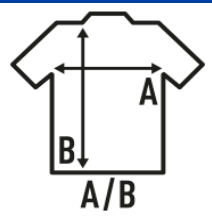

Λεπτομέρειες:

- δικτυωτό ύφασμα.
- Ρέλι γαζωμένο από ώμο σε ώμο.
- Ελαστικό κολλάρο.
- CM and Fluor side-seamed.
- 3XL: BK, NY, RB, WH, RD, OR, SY.
- GM - 85% βαμβάκι / 15% βισκόζη
- Ash Melange: 98% βαμβάκι / 2% βισκόζη
- Fluor: 100% Πολυεστέρα
- Heather: 65% Πολυεστέρα / 35% βαμβάκι
- Denim heather: 60% βαμβάκι / 40% Πολυεστέρα
- Αφαιρούμενη ετικέτα

REF: TSRA150WLT - 4 εκ. Μακρύτερο μπλουζάκι, ειδικά για βαφή.

100% προπλυμένο φινιρισμένο βαμβάκι. Βάρος: 155 γρ. Περίπου.

Box/Box 100

Pack/Pack 100

SIZE/Size

EU	XS	S	M	L	XL	XXL	XXXL	4XL	5XL
Width	48 cm	51 cm	53,50 cm	56 cm	58 cm	61 cm	66 cm	68 cm	72 cm
μήκος	68 cm	70 cm	72 cm	74 cm	76 cm	78 cm	82 cm	84 cm	88 cm