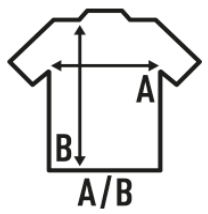

## REGULAR T-SHIRT MAN

**Βασικό μπλουζάκι για άνδρες με κοντό μανίκι, 100% βαμβάκι.** Ιδανικό για προσωποποίηση με μεταξοτυπία, βινύλιο, μεταφορά και ψηφιακή εκτύπωση. Διατίθεται επίσης για γυναίκες, παιδιά και μεγάλα μεγέθη (γραμμύ Curves), μεγέθους XS έως 5XL.

Λεπτομέρειες:

- δικτυωτό ύφασμα.
- Ρέλι γαζωμένο από ώμο σε ώμο.
- Ελαστικό κολλάρο.
- CM and Fluor side-seamed.
- 3XL: BK, NY, RB, WH, RD, OR, SY, GM, GF, TU, DN, LM, KG, BG.
- 4XL-5XL: WH, GM, BK, SY, OR, RD, RB, NY, BG.
- GM - 85% βαμβάκι / 15% βισκόζη
- Ash Melange: 98% βαμβάκι / 2% βισκόζη
- Fluor: 100% Πολυεστέρα
- Heather: 65% Πολυεστέρα / 35% βαμβάκι
- Denim heather: 60% βαμβάκι / 40% Πολυεστέρα
- Αφαιρούμενη ετικέτα

### SIZE/Size

EU	XS	S	M	L	XL	XXL	XXXL	4XL	4XL
Width	48 cm	51 cm	53 cm	56 cm	58 cm	61 cm	66 cm	68 cm	68 cm
μήκος	68 cm	70 cm	72 cm	74 cm	76 cm	78 cm	82 cm	84 cm	84 cm

 White (WH)	 Black (BK)	 Red (RD)	 Navy (NY)	 Royal Blue (RB)	 Amazonia Green (AG)	 Aqua (AQ)	 Army (AR)	 Ash Melange (AS)	 Azure (AZ)	 Brick (BC)	 Bottle Green (BG)
 Brown (BR)	 Burgundy (BU)	 Chocolate (CH)	 Camouflage (CM)	 Canary Red (CR)	 Denim (DN)	 Forest Green (FG)	 Fuchsia (FU)	 Graphite (GF)	 Grey Melange (GM)	 Ice Blue (IB)	 Kelly Green (KG)
 Khaki (KH)	 Lime (LM)	 Lime Stone (LS)	 Lavender (LV)	 Light Yellow (LY)	 Orange (OR)	 Peach (PH)	 Pink (PK)	 Pistachio (PT)	 Purple (PU)	 Raspberry (RP)	 Sand (SA)
 Sky Blue (SK)	 Gold (SY)	 Tangerine (TG)	 Turquoise (TU)	 Warm Red (WR)	 Zinc (ZC)	 Azalea (AL)	 Cardinal (CA)	 Light Yellow Neon (LYN)	 Orange Neon (ORN)	 Pink Neon (PKN)	 Sky Blue Neon (SKN)
 Fuchsia Fluor (FUF)	 Lime Fluor (LMF)	 Orange Fluor (ORF)	 Gold Fluor (SYF)	 Mustard (MU)	 Mint Green (MG)	 Walnut (WA)	 Steel Blue (SB)	 Denim Heather (DNH)	 Charcoal Heather (CHCH)	 Bottle Green Heather (BGH)	 Mustard Heather (MUH)
 Turquoise Heather (TUH)	 Lavender Heather (LVH)	 Burgundy Heather (BUH)	 Silver (SL)	 Butter Cream (BT)	 Pink Vintage (PV)	 Tropical Green (TP)	 Moss Green (MO)				