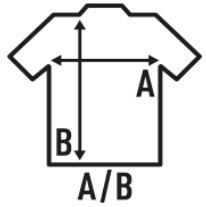

## REGULAR LS T-SHIRT KING SIZE

**Βασικό μακρυμάνικο ανδρικό μπλουζάκι χωρίς μανίκια.** Αφαιρούμενη ετικέτα. Ιδανική για εξαστομίκευση με μεταξοτυπία, βινύλιο και μεταφορά. 10 χρώματα και από το μέγεθος XS έως 3 XL. Διατίθεται επίσης για γυναίκες και παιδιά.

Λεπτομέρειες:

- Διπλή ραφή στο λαιμό, μανίκια και στρίφομα.
- Ελαστικό κολλάρο.
- Ρέλι γαζομένο από ώμο σε ώμο.
- 155 - 160 g/m<sup>2</sup> approx.
- 100% σαμφοριζέ βαμβάκι
- GM - 85% βαμβάκι / 15% βισκόζη
- Αφαιρούμενη ετικέτα

100% προπλυμένο βαμβάκι. Βάρος: 155-160 γρ. Περίπου.

Box/Box 50

Pack/Pack 50

### SIZE/Size

	4XL	5XL
EU	4XL	5XL
Width	68 cm	72 cm
μήκος	84 cm	88 cm

White  
(WH)

Black  
(BK)

Red  
(RD)

Navy  
(NY)

Royal Blue  
(RB)

Chocolate  
(CH)