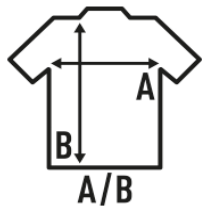

## REGULAR LS T-SHIRT

**Βασικό μακρυμάνικο ανδρικό μπλουζάκι χωρίς μανίκια.** Αφαιρούμενη ετικέτα. Ιδανική για εξατομίκευση με μεταξοτυπία, βινύλιο και μεταφορά. 10 χρώματα και από το μέγεθος XS έως 3 XL. Διατίθεται επίσης για γυναίκες και παιδιά.

Λεπτομέρειες:

- Διπλή ραφή μανίκια και στρίψωμα.
- Ελαστικό κολλάρο.
- Ρέλι γαζωμένο από ώμο σε ώμο.
- 155 - 160 g/m<sup>2</sup> approx.
- 100% σαμφοριζέ βαμβάκι
- GM - 85% βαμβάκι / 15% βισκόζη
- Αφαιρούμενη ετικέτα

100% προπλυμένο βαμβάκι. Βάρος: 155-160 γρ. Περίπου.

Box/Box 50

Pack/Pack 50

### SIZE/Size

EU	XS	S	M	L	XL	XXL	3XL	4XL	5XL
Width	48 cm	51 cm	53.50 cm	56 cm	58.50 cm	61 cm	66 cm	68 cm	72 cm
μήκος	68 cm	70 cm	72 cm	74 cm	76 cm	78 cm	82 cm	84 cm	82 cm

White (WH)

Black (BK)

Red (RD)

Navy (NY)