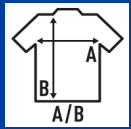

REGULAR MAN T-SHIRT WLT

Μπλούζα 4 εκ. Μακρύτερο, προετοιμασμένο για βαφή.

Λεπτομέρειες:

- Ρέλι γαζωμένο από όμο σε όμο.
- Αφαιρούμενη ετικέτα.

100% προπλυμένο φινιρισμένο βαμβάκι Βάρος: 155 g/m² approx.

Box/Box 100 uds.

SIZE/Size

EU	XS	S	M	L	XL	XXL	3XL	4XL	5XL
Width	48 cm	51 cm	53 cm	56 cm	58 cm	61 cm	66 cm	68 cm	72 cm
μήκος	72 cm	74 cm	76 cm	78 cm	80 cm	82 cm	86 cm	86 cm	90 cm

White
(WH)