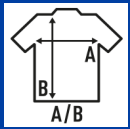

REGULAR MAN T-SHIRT WLT

Μπλούζα 4 εκ. Μακρύτερο, προετοιμασμένο για βαφή.

Λεπτομέρειες:

- Ρέλι γαζωμένο από όμο σε όμο.
- Αφαιρούμενη ετικέτα.

100% προπλυμένο φινιρισμένο βαμβάκι Βάρος: 155 g/m² approx.

Box/Box 100 uds.

SIZE/Size

EU	XS	S	M	L	XL	XXL	3XL	4XL	5XL
Width	48 cm	51 cm	53 cm	56 cm	58 cm	61 cm	66 cm	68 cm	72 cm
μήκος	72 cm	74 cm	76 cm	78 cm	80 cm	82 cm	86 cm	86 cm	90 cm

White
(WH)