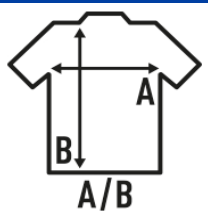

### WHITE LONG T-SHIRT KING SIZE

4 εκ. Μακρύτερο μπλουζάκι, ειδικά για βαφή.

Λεπτομέρειες:

- δικτυωτό ύφασμα.
- Ρέλι γαζωμένο από ώμο σε ώμο.
- Ελαστικό κολλάρο.
- Αφαιρούμενη ετικέτα

100% προπλυμένο φινιρισμένο βαμβάκι Βάρος: 155 g/m<sup>2</sup> approx.

#### SIZE/Size

EU	4XL	5XL
Width	68 cm	72 cm
μήκος	86 cm	90 cm

White  
(WH)