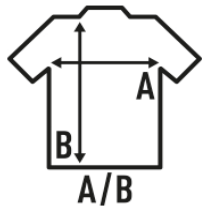

REGULAR HIT T-SHIRT

Βασικό μπλουζάκι ατόμων με κοντό μανίκι, 100% βαμβάκι. Αφαιρούμενη ετικέτα. Ιδανικό για προσωποποίηση με εκτύπωση οθόνης, βινύλιο, μεταφορά. Επίσης διατίθεται για γυναίκες Από μέγεθος XS έως 5XL.

Λεπτομέρειες:

- δικτυωτό ύφασμα.
- Ελαστικό κολλάρο.
- Ρέλι γαζωμένο από ώμο σε ώμο.
- 170 g/m² approx.
- 100% βαμβάκι
- GM - 85% βαμβάκι / 15% βισκόζη
- AS - 98% βαμβάκι / 2% βισκόζη
- Αφαιρούμενη ετικέτα

100% πολυέστερ Βάρος: 170γρ. Περίπου.

Box/Box 100

Pack/Pack 100

SIZE/Size

| EU | XS | S | M | L | XL | XXL | 3XL | 4XL | 5XL |
|-------|-------|-------|---------|-------|-------|-------|-------|-------|-------|
| Width | 48 cm | 51 cm | 53,5 cm | 56 cm | 58 cm | 61 cm | 66 cm | 68 cm | 72 cm |
| μήκος | 68 cm | 70 cm | 72 cm | 74 cm | 76 cm | 78 cm | 82 cm | 84 cm | 88 cm |