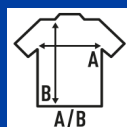

REGULAR HIT T-SHIRT

Βασικό μπλουζάκι από μόν με κοντό μανίκι, 100% βαμβάκι. Αφαιρούμενη ετικέτα. Ιδανικό για προσωποποίηση με εκτύπωση οθόνης, βινύλιο, μεταφορά. Επίσης διατίθεται για γυναίκες Από μέγεθος XS έως 5XL.

Box/Box 100 uds.

SIZE/Size

| EU | XS | S | M | L | XL | XXL | 3XL | 4XL | 5XL |
|-------|-------|-------|-------|-------|-------|-------|-------|-------|-------|
| Width | 48 cm | 51 cm | 53 cm | 56 cm | 58 cm | 61 cm | 66 cm | 68 cm | 72 cm |
| μήκος | 68 cm | 70 cm | 72 cm | 74 cm | 76 cm | 78 cm | 82 cm | 84 cm | 88 cm |