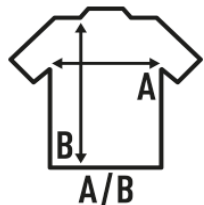

REGULAR HIT T-SHIRT

Βασικό μπλουζάκι από μιν με κοντό μανίκι, 100% βαμβάκι. Αφαιρούμενη ετικέτα. Ιδανικό για προσωποποίηση με εκτύπωση οθόνης, βινύλιο, μεταφορά. Επίσης διατίθεται για γυναίκες Από μέγεθος XS έως 5XL.

Λεπτομέρειες:

- δικτυωτό ύφασμα.
- Ελαστικό κολλάρο.
- Ρέλι γαζωμένο από ώμο σε ώμο.
- GM - 85% βαμβάκι / 15% βισκόζη
- AS - 98% βαμβάκι / 2% βισκόζη
- Αφαιρούμενη ετικέτα

100% πολυέστερ Βάρος: 170γρ. Περίπου.

Box/Box 100

Pack/Pack 100

SIZE/Size

EU	XS	S	M	L	XL	XXL	3XL	4XL	5XL
Width	48 cm	51 cm	53 cm	56 cm	58 cm	61 cm	66 cm	68 cm	72 cm
μήκος	68 cm	70 cm	72 cm	74 cm	76 cm	78 cm	82 cm	84 cm	88 cm

White
(WH)

Orange
(OR)