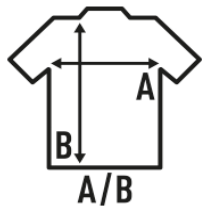

REGULAR HIT LS T-SHIRT

Βασική μακρυμάνικη μανίκια με μανίκια, 100% βαμβάκι. Αφαιρούμενη ετικέτα. Ιδανική για προσωποποίηση με εκτύπωση οθόνης, βινύλιο, μεταφορά. Διατίθεται σε 6 χρώματα και από μέγεθος XS έως 3XL.

Λεπτομέρειες:

- Μακρυμάνικο t-shirt ενηλίκων με μανσέτες, δικτυωτό ύφασμα.
- Ελαστικό κολλάρο.
- Ρέλι γαζωμένο από ώμο σε ώμο.
- 170 g/m² approx.
- 100% σαμφοριζέ βαμβάκι
- GM - 85% βαμβάκι / 15% βισκόζη
- Αφαιρούμενη ετικέτα

100% μερσεριζέ βαμβάκι. Βάρος: 170γρ. Περίπου.

Box/Box 50

Pack/Pack 50

SIZE/Size

EU	XS	S	M	L	XL	XXL	3XL
Width	48 cm	51 cm	53,5 cm	56 cm	58 cm	61 cm	66 cm
μήκος	68 cm	70 cm	72 cm	74 cm	76 cm	78 cm	82 cm

White
(WH)