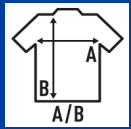

## REGULAR HIT T-SHIRT LS

**Βασική μακρυμάνικη μανίκια με μανίκια, 100% βαμβάκι.** Αφαιρούμενη ετικέτα. Ιδανική για προσωποποίηση με εκτύπωση οθόνης, βινύλιο, μεταφορά. Διατίθεται σε 6 χρώματα και από μέγεθος XS έως 3XL.

### SIZE/Size

EU	XS	S	M	L	XL	XXL	3XL
Width	48 cm	51 cm	53 cm	56 cm	58 cm	61 cm	66 cm
μήκος	68 cm	70 cm	72 cm	74 cm	76 cm	78 cm	82 cm

White  
(WH)

Black  
(BK)

Red  
(RD)

Navy  
(NY)

Royal Blue  
(RB)

Grey Melange  
(GM)