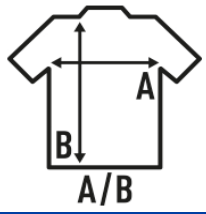

SIZE/Size

EU	XS	S	M	L	XL	XXL	3XL	4XL	5XL
Width	48 cm	51 cm	53 cm	56 cm	58 cm	61 cm	66 cm	68 cm	72 cm
μήκος	68 cm	70 cm	72 cm	74 cm	76 cm	78 cm	82 cm	84 cm	88 cm

White (WH)	Black (BK)	Red (RD)	Navy (NY)	Royal Blue (RB)	Ash Melange (AS)	Azzure (AZ)	Bottle Green (BG)	Burgundy (BU)
Chocolate (CH)	Forest Green (FG)	Graphite (GF)	Grey Melange (GM)	Kelly Green (KG)	Khaki (KH)	Lavender (LV)	Orange (OR)	Pale Green (PG)
Peach (PH)	Pink (PK)	Pistachio (PT)	Purple (PU)	Raspberry (RP)	Sand (SA)	Sky Blue (SK)	Gold (SY)	Turquoise (TU)
PFD (PFD)