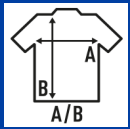

SIZE/Size

EU	XS	S	M	L	XL	XXL	3XL	4XL	5XL
Width	48 cm	51 cm	53 cm	56 cm	58 cm	61 cm	66 cm	68 cm	72 cm
μήκος	68 cm	70 cm	72 cm	74 cm	76 cm	78 cm	82 cm	84 cm	88 cm

White (WH)	Black (BK)	Red (RD)	Navy (NY)	Royal Blue (RB)	Amazonia Green (AG)	Aqua (AQ)	Army (AR)	Ash Melange (AS)	Azzure (AZ)	Brick (BC)	Bottle Green (BG)
Brown (BR)	Burgundy (BU)	Chocolate (CH)	Denim (DN)	Forest Green (FG)	Fucsia (FU)	Graphite (GF)	Grey Melange (GM)	Ice Blue (IB)	Kelly Green (KG)	Khaki (KH)	Lime (LM)
Lime Stone (LS)	Lavender (LV)	Light Yellow (LY)	Orange (OR)	Pale Green (PG)	Peach (PH)	Pink (PK)	Pistachio (PT)	Purple (PU)	Raspberry (RP)	Sand (SA)	Sky Blue (SK)
Gold (SY)	Turquoise (TU)	Warm Red (WR)	Zinc (ZC)	Azalea (AL)	Cardinal (CA)	PFD (PFD)	Mustard (MU)	Mint Green (MG)	Steel Blue (SB)	Silver (SL)	Butter Cream (BT)
Pink Vintage (PV)	Tropical Green (TP)	Moss Green (MO)									

NEW COLORS

CR Canary Red	TG Tangerine	AQM Aquamarine	PB Petrol Blue	OC Ocher	TE Teal	AN Ancient Pink	IV Ivory	YW Yellow