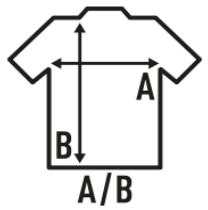

## REGULAR PREMIUM T-SHIRT

**Βασικό μπλουζάκι ατόμων με κοντό μανίκι, 100% βαμβάκι.** Αφαιρούμενη ετικέτα Ιδανική για προσωποποίηση με εκτύπωση οθόνης, βινύλιο, μεταφορά. Από το μέγεθος XS έως 5XL. T-shirt συνιστάται για κρύο κλίμα για το βάρος του 185-190 gr.

Λεπτομέρειες:

- δικτυωτό ύφασμα.
- Διπλή ραφή μανίκια και στρίφομα.
- Ελαστικό κολλάρο.
- Ρέλι γαζωμένο από όμο σε όμο.
- PFD con Πλευρικές ραφές.
- Διπλή ραφή στο λαμμό, μανίκια και στρίφομα.
- GM - 85% βαμβάκι / 15% βισκόζη
- AS - 98% βαμβάκι / 2% βισκόζη
- XS - 3XL: BK, NY, RB, WH, RD, GM, SY
- Αφαιρούμενη ετικέτα

100% προπλυμένο φινιρισμένο βαμβάκι. Βάρος: 185-190 g/m<sup>2</sup>. Περίπου.

Box/Box 100

Pack/Pack 100

### SIZE/Size

EU	XS	S	M	L	XL	XXL	3XL	4XL	5XL
Width	48 cm	51 cm	53 cm	56 cm	58 cm	61 cm	66 cm	68 cm	72 cm
μήκος	68 cm	70 cm	72 cm	74 cm	76 cm	78 cm	82 cm	84 cm	88 cm

 White (WH)	 Black (BK)	 Red (RD)	 Navy (NY)	 Royal Blue (RB)	 Ash Melange (AS)	 Azure (AZ)	 Bottle Green (BG)	 Burgundy (BU)	 Chocolate (CH)	 Forest Green (FG)	 Graphite (GF)
 Grey Melange (GM)	 Kelly Green (KG)	 Khaki (KH)	 Lavender (LV)	 Orange (OR)	 Pale Green (PG)	 Peach (PH)	 Pink (PK)	 Pistachio (PT)	 Purple (PU)	 Raspberry (RP)	 Sand (SA)
 Sky Blue (SK)	 Gold (SY)	 Turquoise (TU)	 PFD (PFD)								