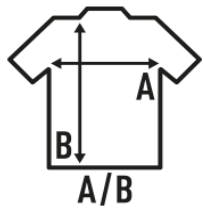

## REGULAR PREMIUM T-SHIRT/KING SIZE

Κοντομάνικο T-shirt ενηλίκων , με διπλό γαζί στη λαϊμόκοψη λάστιχο lycra-rib στο λαϊμό και κεντημένη ετικέτα .Εσωτερικοί ώμοι με ρέλι. XS - 3XL :: BK, NY, RB, WH, RD, GM, SY Grey Melange: 85% βαμβάκι / 15% Πολυεστέρα.

### SIZE/Size

	4XL	5XL
EU	4XL	5XL
Width	68 cm	72 cm
μήκος	84 cm	88 cm

White  
(WH)

Black  
(BK)

Red  
(RD)

Navy  
(NY)

Royal Blue  
(RB)

Bottle Green  
(BG)