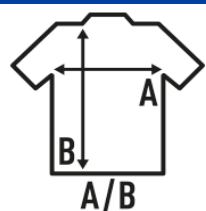

## BODY BABY

**Κορμάκι μωρού κοντομάνικο, 100% βαμβάκι.** Ιδανικό για εξατομίκευση με μεταξοτυπία, βινύλιο ή μεταφορά. Διατίθεται σε 11 χρώματα και από 3 ως 18 μήνες. Αφαιρούμενη ετικέτα.

Λεπτομέρειες:

- Φορμάκι μπεμπε με σουσύτες στους ώμους και στο στρίφωμα.
- 1X1 rib λάστιχο στο κολάρο.
- GM - 85% βαμβάκι / 15% βισκόζη
- Αφαιρούμενη ετικέτα

### SIZE/Size

EU	3M	6M	9M	12M	18M
Width	20 cm	22 cm	24 cm	26 cm	28 cm
μήκος	38 cm	40 cm	42 cm	44 cm	46 cm

White  
(WH)

Sky Blue  
(SK)

Black  
(BK)

Azalea  
(AL)

Red  
(RD)

Navy  
(NY)