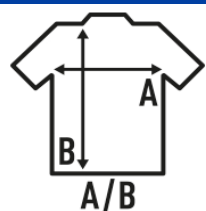

T-SHIRT KID

Βασικό μπλουζάκι για παιδιά με κοντό μανίκι, 100% βαμβάκι. Ιδανικό για προσωποποίηση με εκτύπωση οθόνης, βινύλιο, μεταφορά και ψηφιακή εκτύπωση. Αφαιρούμενη ετικέτα. 37 χρώματα και από μέγεθος 3/4 έως 12/14 ετών. Διατίθεται επίσης για άνδρες, γυναίκες και μεγάλα μεγέθη (γραμμή Curves).

Λεπτομέρειες:

- Ελαστικό κολάρο.
- Πλευρικές ραφές.
- Διπλή ραφή μανίκια και στρίφωμα.
- Ρέλι γαζωμένο από ώμο σε ώμο.
- GM - 85% βαμβάκι / 15% βισκόζη
- AS - 98% βαμβάκι / 2% βισκόζη
- Αφαιρούμενη ετικέτα

100% μερσεριζέ βαμβάκι. Βάρος: 155 γρ.

Box/Box 100

Pack/Pack 100

SIZE/Size

EU	3-4	5-6	7-8	9-11	12-14
Width	32 cm	35 cm	38 cm	41 cm	43 cm
μήκος	44 cm	49 cm	52 cm	58 cm	61 cm

 White (WH)	 Black (BK)	 Red (RD)	 Navy (NY)	 Royal Blue (RB)	 Army (AR)	 Ash Melange (AS)	 Azure (AZ)	 Brick (BC)
 Bottle Green (BG)	 Brown (BR)	 Burgundy (BU)	 Chocolate (CH)	 Denim (DN)	 Forest Green (FG)	 Fuchsia (FU)	 Graphite (GF)	 Grey Melange (GM)
 Ice Blue (IB)	 Kelly Green (KG)	 Khaki (KH)	 Lime (LM)	 Lime Stone (LS)	 Light Yellow (LY)	 Orange (OR)	 Peach (PH)	 Pink (PK)
 Pistachio (PT)	 Purple (PU)	 Sand (SA)	 Sky Blue (SK)	 Gold (SY)	 Turquoise (TU)	 Warm Red (WR)	 Azalea (AL)	 Mustard (MU)
 Mint Green (MG)								