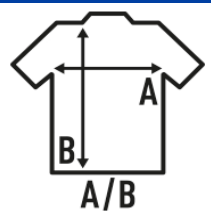

## REGULAR LADY LS

Λεπτό μπλουζάκι για γυναίκες με μακριά μανίκια χωρίς μανίκια. Αφαιρούμενη ετικέτα. Ιδανικό για εξατομίκευση με μεταξοτυπία, βινύλιο και μεταφορά. 7 χρώματα και από το μέγεθος S έως το XXL. Διατίθεται επίσης για άνδρες και παιδιά.

Λεπτομέρειες:

- Διπλή ραφή στο λαιμό, μανίκια και στρίφομα.
- 1X1 rib λάστιχο στο κολάρο.
- 155 g/m<sup>2</sup> approx.
- 100% σαμφοριζέ βαμβάκι
- GM - 85% βαμβάκι / 15% βισκόζη
- Αφαιρούμενη ετικέτα

100% σαμφοριζέ βαμβάκι

### SIZE/Size

EU	S	M	L	XL	XXL
Width	40 cm	42 cm	44 cm	46 cm	48 cm
μήκος	60 cm	61,5 cm	63 cm	64 cm	66 cm

White  
(WH)

Black  
(BK)

Red  
(RD)

Navy  
(NY)

Royal Blue  
(RB)

Grey Melange  
(GM)