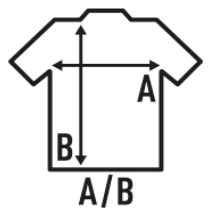

Λεπτομέρειες:

- Ελαφρώς τοποθετημένο.
- Πλευρικές ραφές.
- Διπλή ραφή μανίκια και στρίφωμα.
- 145 g/m² approx.
- Μονόκλωνο ζέρεσϋ.
- 100% βαμβάκι
- Heather - 65% Polyester / 35% βαμβάκι
- DNH - 60% βαμβάκι / 40% Polyester
- GM - 85% βαμβάκι / 15% βισκόζη
- Fluor - 100% Polyester.
- Αφαιρούμενη ετικέτα

REF: TSRLCMFWLT - πουκάμισο 4 εκ. μακρύτερο, προετοιμασμένο για βαφή

100% βαμβάκι. Βάρος: 145 g/m² approx.

Box/Box 100

Pack/Pack 100

SIZE/Size

EU	S	M	L	XL	XXL
Width	42 cm	44 cm	46 cm	48 cm	50 cm
μήκος	60 cm	62 cm	64 cm	66 cm	68 cm