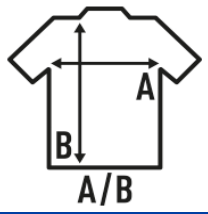

REGULAR COMFORT LADY

Βασικό μπλουζάκι για γυναίκες με κοντό μανίκι, 100% βαμβάκι. Ιδανικό για προσωποποίηση με μεταξοτυπία, βινύλιο, μεταφορά και ψηφιακή εκτύπωση. Διατίθεται επίσης για άνδρες, αγόρια και μεγάλα μεγέθη (γραμμή Curves), μεγέθους S έως XXL.

Λεπτομέρειες:

- Ελαφρώς τοποθετημένο.
- Πλευρικές ραφές.
- Διπλή ραφή μανίκια και στρίψωμα.
- 145 g/m² approx.
- Μονόκλωνο ζέρεσϋ.
- 100% βαμβάκι
- Heather - 65% Polyester / 35% βαμβάκι
- DNH - 60% βαμβάκι / 40% Polyester
- GM - 85% βαμβάκι / 15% βισκόζη
- Fluor - 100% Polyester.
- Αφαιρούμενη ετικέτα

100% βαμβάκι. Βάρος: 145-150 g/m² approx.

Box/Box 100

Pack/Pack 100

SIZE/Size

EU	S	M	L	XL	XXL
Width	42 cm	44 cm	46 cm	48 cm	50 cm
μήκος	63 cm	65 cm	67 cm	69 cm	71 cm

White (WH)

Black (BK)

Red (RD)