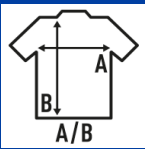

## REGULAR COMFORT LADY

**Βασικό μπλουζάκι για γυναίκες με κοντό μανίκι, 100% βαμβάκι.** Ιδανικό για προσωποποίηση με μεταξοτυπία, βινύλιο, μεταφορά και ψηφιακή εκτύπωση. Διατίθεται επίσης για άνδρες, αγόρια και μεγάλα μεγέθη (γραμμιά Curves), μεγέθους S έως XXL.

Λεπτομέρειες:

- Ελαφρώς τοποθετημένο.
- Πλευρικές ραφές.
- Διπλή ραφή μανίκια και στρίφωμα.
- 145 g/m<sup>2</sup> approx.
- Μονόκλωνο ζέρεσϋ.
- 100% βαμβάκι
- Heather - 65% Polyester / 35% βαμβάκι
- DNH - 60% βαμβάκι / 40% Polyester
- GM - 85% βαμβάκι / 15% βισκόζη
- Fluor - 100% Polyester.
- Αφαιρούμενη ετικέτα

### SIZE/Size

EU	S	M	L	XL	XXL
Width	42 cm	44 cm	46 cm	48 cm	50 cm
μήκος	63 cm	65 cm	67 cm	69 cm	71 cm

White (WH)	Black (BK)	Red (RD)	Navy (NY)	Royal Blue (RB)	Aqua (AQ)	Azzure (AZ)	Bottle Green (BG)	Burgundy (BU)
Chocolate (CH)	Camouflage (CM)	Fuchsia (FU)	Grey Melange (GM)	Kelly Green (KG)	Lime (LM)	Orange (OR)	Pink (PK)	Purple (PU)
Raspberry (RP)	Sky Blue (SK)	Gold (SY)	Turquoise (TU)	Azalea (AL)	Cardinal (CA)	Fuchsia Fluor (FUF)	Gold Fluor (SYF)	Mint Green (MG)
Denim Heather (DNH)	Charcoal Heather (CHCH)	Bottle Green Heather (BGH)	Mustard Heather (MUH)	Turquoise Heather (TUH)	Lavender Heather (LVH)	Burgundy Heather (BUH)		