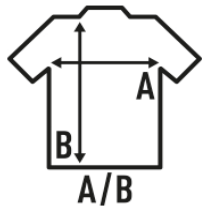

LADY REGULAR LS COMFORT

Λεπτό μπλουζάκι για γυναίκες με μακριά μανίκια χωρίς μανίκια. Αφαιρούμενη ετικέτα. Ιδανικό για εξατομίκευση με μεταξοτυπία, βινύλιο και μεταφορά. 7 χρώματα και από το μέγεθος S έως το XXL. Διατίθεται επίσης για άνδρες και παιδιά.

Λεπτομέρειες:

- Διπλή ραφή μανίκια και στρίφωμα.
- 1X1 rib λάστιχο στο κολάρο.
- 155 g/m² approx.
- 100% σαμφοριζέ βαμβάκι
- GM - 85% βαμβάκι / 15% βισκόζη
- Αφαιρούμενη ετικέτα

100% σαμφοριζέ βαμβάκι. Βάρος: 155 γρ. Περίπου.

Box/Box 50

Pack/Pack 50

SIZE/Size

EU	S	M	L	XL	XXL
Width	42 cm	44 cm	46 cm	48 cm	50 cm
μήκος	60 cm	62 cm	64 cm	66 cm	68 cm

White
(WH)

Black
(BK)

Red
(RD)

Navy
(NY)