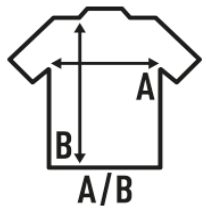

LADY WHITE LONG T-SHIRT

4 εκ. Μακρύτερο μπλουζάκι, ειδικά για βαφή.

Λεπτομέρειες:

- δικτυωτό ύφασμα.
- Ρέλι γαζωμένο από ώμο σε ώμο.
- Ελαστικό κολλάρο.
- Αφαιρούμενη ετικέτα

100%αlgodón. 145 gr. aprox.

Box/Box 100

Pack/Pack 100

SIZE/Size

EU	S	M	L	XL	XXL
Width	42 cm	44 cm	46 cm	48 cm	50 cm
μήκος	64 cm	66 cm	68 cm	70 cm	72 cm

White
(WH)