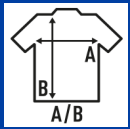

### SIZE/Size

EU	S	M	L	XL	XXL	XXXL
Width	42 cm	44 cm	46 cm	48 cm	50 cm	52 cm
μήκος	62 cm	63 cm	64 cm	66 cm	68 cm	70 cm

White  
(WH)

Black  
(BK)

Red  
(RD)

Navy  
(NY)

Royal Blue  
(RB)

Fucsia  
(FU)