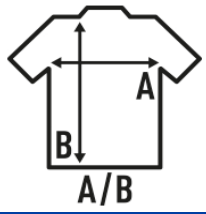

LADY REGULAR PREMIUM T-SHIRT

Απλό μπλουζάκι κορτσιών κοντό μανίκι, ελαφρώς τοποθετημένο. 100% βαμβάκι. Αφαιρούμενη ετικέτα.

Λεπτομέρειες:

- Πλευρικές ραφές.
- Μονόκλωνο ζέρεσέυ.
- 170 g/m² approx.
- 100% σαμφοριζέ βαμβάκι
- GM - 85% βαμβάκι / 15% βισκόζη

100% σαμφοριζέ βαμβάκι. Βάρος: 170 γρ. Περίπου.

Box/Box 100

Pack/Pack 100

SIZE/Size

EU	S	M	L	XL	XXL	XXXL
Width	42 cm	44 cm	46 cm	48 cm	50 cm	52 cm
μήκος	62 cm	63 cm	64 cm	66 cm	68 cm	70 cm

White
(WH)

Black
(BK)