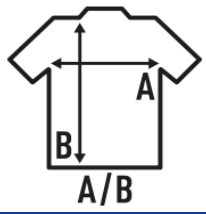

Λεπτομέρειες:

- Μακρυμάνικο t-shirt ενηλίκων με μανσέτες, δικτυωτό ύφασμα.
- Ελαστικό κολλάρο.
- Ρέλι γαζωμένο από ώμο σε ώμο.
- 170 g/m² approx.
- 100% σαμφοριζέ βαμβάκι
- GM - 85% βαμβάκι / 15% βισκόζη
- Αφαιρούμενη ετικέτα

100% προπλυμένο φινιρισμένο βαμβάκι. Βάρος: 170 γρ. Περίπου.

Box/Box 50

Pack/Pack 50

SIZE/Size

EU	S	M	L	XL	XXL
Width	42 cm	44 cm	46 cm	48 cm	50 cm
μήκος	60 cm	62 cm	64 cm	66 cm	68 cm

White
(WH)

Black
(BK)

Red
(RD)