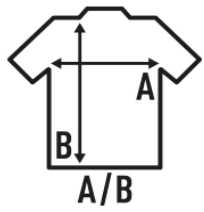

Λεπτομέρειες:

- Λαμός και μανίκια χωρίς φινιρίσμα.
- Μονόκλωνο ζέρεϋ (34'S).
- Υψηλή ποιότητα.
- Ενζυμιατικό πλύσιμο.
- 120 g/m²
- 100% βαμβάκι
- Αφαιρούμενη ετικέτα

100% βαμβάκι. Βάρος: 120 γρ.

Box/Box 50

Pack/Pack 50

SIZE/Size

EU	S	M	L	XL
Width	52 cm	54 cm	56 cm	58 cm
μήκος	70 cm	72 cm	74 cm	76 cm

White
(WH)

Black
(BK)

Denim
(DN)

Charcoal
(CHC)