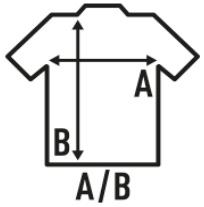

Λεπτομέρειες:

- Λαμμός και μανίκια χωρίς φινίρισμα.
- Μονόκλωνο ζέρεσϋ (34'S).
- Υψηλή ποιότητα.
- Ενζυματικό πλύσιμο.
- Αφαιρούμενη ετικέτα

100% βαμβάκι. Βάρος: 120 γρ.

Box/Box 50

Pack/Pack 50

### SIZE/Size

EU	S	M	L	XL
Width	52 cm	54 cm	56 cm	58 cm
μήκος	70 cm	72 cm	74 cm	76 cm

White  
(WH)

Black  
(BK)

Denim  
(DN)

Charcoal  
(CHC)