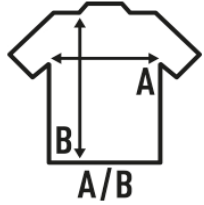

BEACH UNISEX

Unisex κορυφή δεξαμενής και πλάτη κολυμβητή, 100% βαμβάκι και αφαιρούμενη ετικέτα. Tank top ιδανικό για την παραλία ή για τον αθλητισμό. Διατίθεται σε 7 χρώματα και από το μέγεθος XS έως XL.

Λεπτομέρειες:

- Λαμμός και σπή στο ίδιο ύφασμα με το ένδυμα.
- Η πλάτη του κολυμβητή.
- Πλεγμένο άνοιγμα χαμηλού μανικιού.
- Fluor - 100% πολυέστερ
- Αφαιρούμενη ετικέτα

100% βαμβάκι. Βάρος: 150-155 γρ. Περίπου.

Box/Box 50

Pack/Pack 50

SIZE/Size

EU	XS	S	M	L	XL
Width	48 cm	50 cm	52 cm	54 cm	56 cm
μήκος	70 cm	72 cm	74 cm	76 cm	78 cm

White
(WH)

Black
(BK)

Red
(RD)

Royal Blue
(RB)