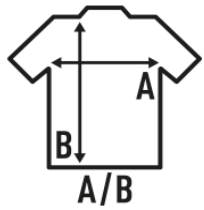

UNISEX URBAN BEACH

Unisex κορυφή δεξαμενής και πλάτη κολυμβητή, 100% βαμβάκι και αφαιρούμενη ετικέτα. Tank top ιδανικό για την παραλία ή για τον αθλητισμό. Διατίθεται σε 7 χρώματα και από το μέγεθος XS έως XL.

Λεπτομέρειες:

- Λαμρός και σπή στο ίδιο ύφασμα με το ένδυμα.
- Η πλάτη του κολυμβητή.
- Πλεγμένο άνοιγμα χαμηλού μανικιού.
- 150 - 155 g/m² approx.
- 100% βαμβάκι
- Fluor - 100% πολυέστερ
- Αφαιρούμενη ετικέτα

100% βαμβάκι. Βάρος: 150-155 γρ. Περίπου.

Box/Box 50

Pack/Pack 50

SIZE/Size

EU	XS	S	M	L	XL
Width	48 cm	50 cm	52 cm	54 cm	56 cm
μήκος	70 cm	72 cm	74 cm	76 cm	78 cm

White
(WH)

Black
(BK)

Red
(RD)