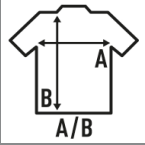

Λεπτομέρειες:

- Φλάμμα ύφασμα.
- Λαιμός και μανίκια χωρίς φινιρίσμα
- Αφαιρούμενη ετικέτα

100% βαμβάκι. Βάρος: 120 γρ.

Box/Box 50

Pack/Pack 50

SIZE/Size

EU	XS	S/M	L
Width	52 cm	54 cm	58 cm
μήκος	70 cm	72 cm	76 cm