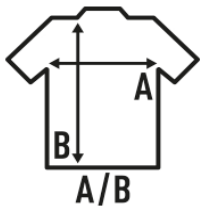

Λεπτομέρειες:

- Φλάγμα ύφασμα.
- Λαιμός και μανίκια χωρίς φινίρισμα.
- 120 g/m²
- 100% βαμβάκι
- Αφαιρούμενη ετικέτα

100% βαμβάκι. Βάρος: 120 γρ.

Box/Box 50

Pack/Pack 50

SIZE/Size

EU	XS	S/M	L
Width	52 cm	54 cm	58 cm
μήκος	70 cm	72 cm	76 cm

White
(WH)

Black
(BK)