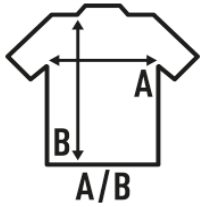

Λεπτομέρειες:

- Φλάμμα ύφασμα.
- Λαμβός και μανίκια χωρίς φινιρίσμα
- Αφαιρούμενη ετικέτα

100% βαμβάκι. Βάρος: 120 γρ.

Box/Box 50

Pack/Pack 50

SIZE/Size

EU	XS	S/M	L
Width	52 cm	54 cm	58 cm
μήκος	70 cm	72 cm	76 cm

White
(WH)

Black
(BK)