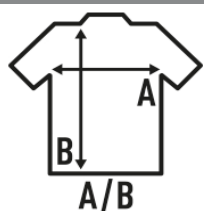

ARUBA

Βασική κορυφή δεξαμενής για κορίτσια με πλάτη κολυμβητή και ελαφρώς τοποθετημένη. Αφαιρούμενη ετικέτα. Διατίθεται σε 13 χρώματα και από το μέγεθος XS έως XL.

Λεπτομέρειες:

- Επάνω μέρος δεξαμενής.
- 1X1 rib λάστιχο στο κολάρο.
- Η πλάτη του κολυμβητή.
- Αφαιρούμενη ετικέτα

100% λαναρισμένο βαμβάκι. Βάρος: 200 γρ.

Box/Box 50

Pack/Pack 50

SIZE/Size

EU	XS	S	M	L	XL
Width	36 cm	38 cm	40 cm	42 cm	44 cm
μήκος	59 cm	61 cm	63 cm	65 cm	67 cm

White
(WH)

Black
(BK)

Red
(RD)