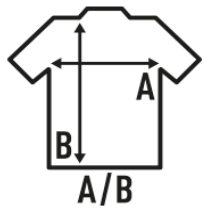

CORCEGA

Λεπτό μπλουζάκι για γυναίκες με πολύ κοντό μανίκι, στρογγυλό λαιμό, 100% βαμβάκι. Διατίθεται σε 3 χρώματα. Αφαιρούμενη ετικέτα.

Λεπτομέρειες:

- Αμάνικο πουκάμισο.
- Μονόκλωνο ζέρεσέυ.
- 120 - 125 g/m² approx.
- 100% βαμβάκι
- Αφαιρούμενη ετικέτα

100% βαμβάκι. Βάρος: 120-125 γρ. Περίπου.

Box/Box 50

Pack/Pack 10

SIZE/Size

EU	S/M	L/XL
Width	46 cm	49 cm
μήκος	66 cm	68 cm