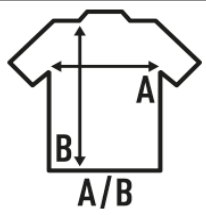

CORCEGA

Λεπτό μπλουζάκι για γυναίκες με πολύ κοντό μανίκι, στρογγυλό λαιμό, 100% βαμβάκι.
Διατίθεται σε 3 χρώματα. Αφαιρούμενη ετικέτα.

Λεπτομέρειες:

- Αμάνικο πουκάμισο.
- Μονόκλωνο ζέρεσέυ.
- 120 - 125 g/m² approx.
- 100% βαμβάκι
- Αφαιρούμενη ετικέτα

100% βαμβάκι. Βάρος: 120-125 γρ. Περίπου.

Box/Box 50

Pack/Pack 10

SIZE/Size

EU	S/M	L/XL
Width	46 cm	49 cm
μήκος	66 cm	68 cm

White
(WH)

Black
(BK)

Green Pastel
(GRP)