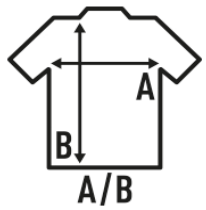

PALMA

Κοντομάνικο μπλουζάκι για γυναίκες με μονή φανέλα και στρογγυλό κολάρο με ωμές άκρες, 100% βαμβάκι. Αφαιρούμενη ετικέτα. Διατίθεται σε 12 χρώματα και από μέγεθος S έως XL.

Λεπτομέρειες:

- Στρογγυλό λαϊμό χωρίς φινίρισμα.
- Μονόκλωνο ζέρεσι.
- 150 g/m²
- 100% βαμβάκι
- AY - 95% βαμβάκι / 5% βισκόζη
- Αφαιρούμενη ετικέτα

100% βαμβάκι. Βάρος: 150γρ.

Box/Box 50

Pack/Pack 50

SIZE/Size

EU	S	M	L	XL
Width	48.5 cm	50.5 cm	52.5 cm	54.5 cm
μήκος	66 cm	68 cm	70 cm	72 cm

White (WH)

Black (BK)

Navy (NY)