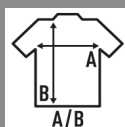

PALMA

Κοντομάνικο μπλουζάκι για γυναίκες με μονή φανέλα και στρογγυλό κολάρο με ωμές άκρες, 100% βαμβάκι. Αφαιρούμενη ετικέτα. Διατίθεται σε 12 χρώματα και από μέγεθος S έως XL.

Λεπτομέρειες:

- Στρογγυλό λαμό χωρίς φινίρισμα.
- Μονόκλωνο ζέρσεϋ.
- 150 g/m²
- 100% βαμβάκι
- AY - 95% βαμβάκι / 5% βισκόζη
- Αφαιρούμενη ετικέτα

100% βαμβάκι. Βάρος: 150γρ.

Box/Box 50 uds.

SIZE/Size

EU	S	M	L	XL
Width	48.5 cm	50.5 cm	52.5 cm	54.5 cm
μήκος	66 cm	68 cm	70 cm	72 cm