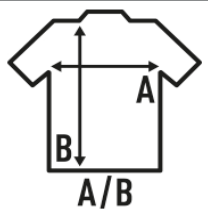

## PARADISE

Ροζ δεξαμενή ροής για γυναίκες με σχεδιασμό κολυμβητικής πλάτης, 100% βαμβάκι. Διατίθεται σε 5 χρώματα και από μέγεθος S έως XL. Αφαιρούμενη ετικέτα.

Λεπτομέρειες:

- Ροή δεξαμενής ροής.
- Μονόκλωνο ζέρσεϋ.
- Λαμιός και οπή στο ίδιο ύφασμα με το ένδυμα.
- Η πλάτη του κολυμβητή.
- 120 g/m<sup>2</sup> approx.
- 100% βαμβάκι
- GM - 85% βαμβάκι / 15% βισκόζη
- Αφαιρούμενη ετικέτα

100% βαμβάκι. Βάρος: 120 γρ. Περίπου.

Box/Box 50

Pack/Pack 10

### SIZE/Size

EU	S	M	L	XL
Width	44 cm	46 cm	48 cm	50 cm
μήκος	62 cm	64 cm	66 cm	68 cm

White  
(WH)

Black  
(BK)

Red  
(RD)

Navy  
(NY)

Grey Melange  
(GM)