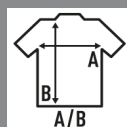

SAONA

Ελαστική κορυφή δεξαμενών για γυναίκες. Διατίθεται σε ασπρόμαυρη και από μέγεθος S έως XL. Αφαιρούμενη ετικέτα.

Λεπτομέρειες:

- Ελαστικό αμάνικο μπλουζάκι.
- Σύγχρονη εφαρμογή.
- Αφαιρούμενη ετικέτα

92% πολυέστερ / 8% Spandex. Βάρος: 145 γρ.

Box/Box 50 uds.

SIZE/Size

EU	S	M	L	XL
Width	34 cm	39 cm	44 cm	46 cm
μήκος	55 cm	57 cm	57 cm	59 cm

White
(WH)

Black
(BK)