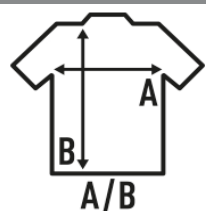

SAONA

Ελαστική κορυφή δεξαμενών για γυναίκες. Διατίθεται σε ασπρόμαυρη και από μέγεθος S έως XL. Αφαιρούμενη ετικέτα.

Λεπτομέρειες:

- Ελαστικό αμάνικο μπλουζάκι.
- Σύγχρονη εφαρμογή.
- Αφαιρούμενη ετικέτα

92% πολυέστερ / 8% Spandex. Βάρος: 145 γρ.

Box/Box 50

Pack/Pack 50

SIZE/Size

EU	S	M	L	XL
Width	34 cm	39 cm	44 cm	46 cm
μήκος	55 cm	57 cm	57 cm	59 cm

White
(WH)

Black
(BK)