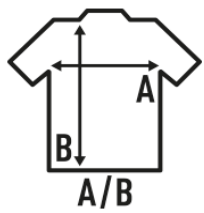

SAONA

Ελαστική κορυφή δεξαμενών για γυναίκες. Διατίθεται σε ασπρόμαυρη και από μέγεθος S έως XL. Αφαιρούμενη ετικέτα.

Λεπτομέρειες:

- Ελαστικό αμάνικο μπλουζάκι.
- Σύγχρονη εφαρμογή.
- 145 g/m²
- 90% πολυέστερ / 10% spandex
- Αφαιρούμενη ετικέτα

92% πολυέστερ / 8% Spandex. Βάρος: 145 γρ.

Box/Box 50

Pack/Pack 50

SIZE/Size

EU	S	M	L	XL
Width	34 cm	39 cm	44 cm	46 cm
μήκος	55,5 cm	57 cm	57 cm	59,5 cm

White
(WH)

Black
(BK)